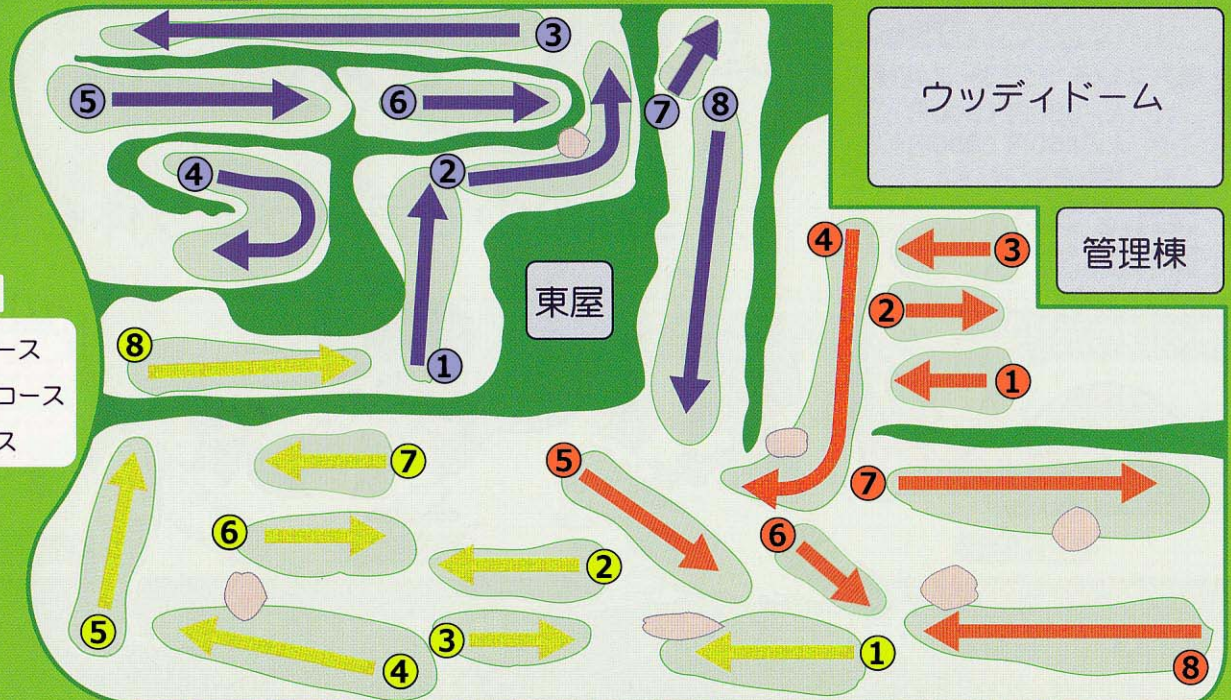

大垣市 かみいしづ
緑の村公園

Let's play ground golf

コース上は芝生が敷かれており、気持ちよく回っていただけます。
健康維持、日頃の運動不足解消にご家族・お友達・会社や地域の同僚、
サークルの皆さんお誘い合わせの上、ぜひ、ご利用下さい。

グラウンド
ゴルフ

グラウンドゴルフ料金表

【お一人様】

	大人	中高生	小学生
1ラウンド (24ホール)	500円	250円	200円
1日券	600円		
1日券(6枚) (有効期限1ヶ年)	3,000円	—	—
レンタル クラブ・ボール セット	1セット/100円		

【営業時間】AM9:00~PM5:00
(最終受付/PM4:00)

コース図

- ← アウトコース
- ← センターコース
- ← インコース

大垣市かみいしづ緑の村公園

〒503-1623 岐阜県大垣市上石津町上多良前ヶ瀬入会1-1
TEL: (0584) 45-2287 グラウンドゴルフ場TEL: (0584) 45-3630
<http://www.ogaki-tv.ne.jp/~midorinomura>